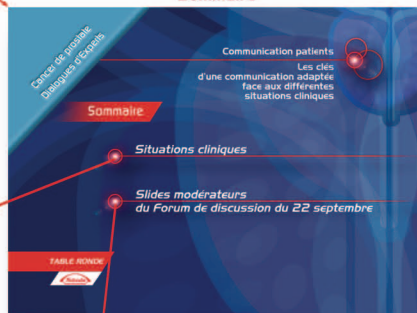

Sommaire

11-15, quai de Dion-Bouton - 92816 Puteaux cedex.
Information médicale : 01 46 25 12 00
Fax : 01 46 97 00 11

Réalisation

01 46 42 10 76

URO - 050.07 - 07

Si le DVD ne démarre pas automatiquement, cliquez sur le bouton Démarrer de votre bureau puis sur programme et sur le lecteur DVD installé sur votre machine (WinDVD). A partir du lecteur vous déclenchez le DVD.

Document exclusivement réservé à l'usage des animateurs de la table ronde Takeda. Il ne peut en aucun cas être remis à un tiers.

Communication patients
Les clés d'une communication adaptée face aux différentes situations cliniques

Cancer de prostate
Dialogues d'Experts

Communication patients

Les clés d'une communication adaptée face aux différentes situations cliniques

TABLE RONDE